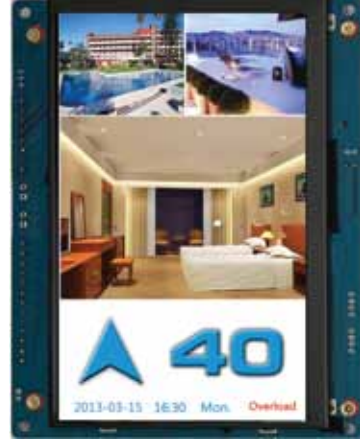

Asansörde HD Kalitesi

Kabin TFT göstergeleri

ATFT 7

AVTFT 7

Ortak Özellikleri

- Gösterge alanı : 167 mm x 100,5 mm (16:9)
- Dış ölçüleri : 175 mm x 135 mm
- Çözünürlük : 800x480
- Standart özellikler : Renkli fotoğraf oynatımı, durak sayıları, yön oku, aşırıyük, yangın, bakım göstergeleri, özelleştirilebilen kayar yazılı bilgi ekranı, sesli kat anonsu *, müzik yayını. *
- Enerji tasarrufu : Asansör uykuya geçtikten 10 dakika sonra kapanma.