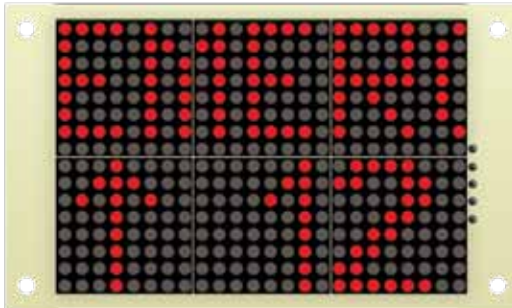

DMBUS 630

- Kart Ölçüleri : 120 x 71,7 mm
- Gösterge Alanı : 98 x 65,7 mm
- Gray kod, Binary kod, canbus
- Yön oku, itfaiye, servis dışı, aşırı yük
- Kayar yazı
- Semboller