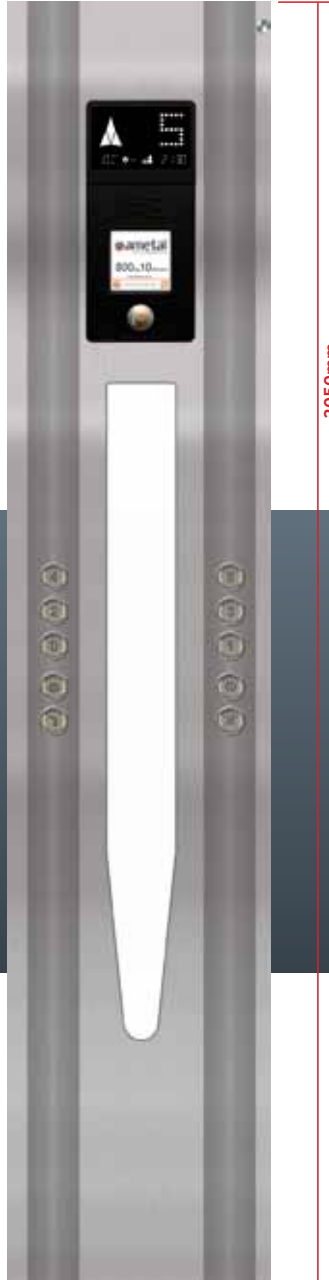

Asansör kabininin
sıkıcı olması gerekmez

SMCOP 1120 M FO

SMCOP 1120 BAL

SMCOP & SBCOP Işıklı Serisi

SM/SBCOP Serisi, ışıklı butonyerler, sunduğu ekstra detaylarla asansör kabinlerini daha eğlenceli hale getiriyor. İster sıva üstü, ister sıva altı tercih edilsin, bu seri ile kabinler hep daha aydınlık.

FO Açılım

Hepsi led aydınlatmalı SM/SB COP serisi ürünler, asansör kabinlerine daha fazla aydınlık ve şıklık katmak için tasarlandı.

SBCOP 2120 BAL

SMCOP 2120 M FO

SMCOP 2130 R/L

2100mm

SMCOP 2130 R/L, Alışılmadık dizaynlardan sıkılanlar ve kabinine farklılık katmak isteyenler için tasarlandı. Kabinin planına göre, köşeye monte edilen kabin butonyeri, menteşeli ve kilitli kapağı, buton yanı açıklama pencereleri ile asansör kabinini görsel bir sergi alanına çeviriyor.