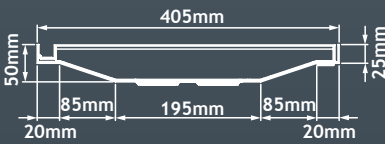

Asansör kabininin
sıkıcı olması gerekmez

SMCOP 1120 M FO

SMCOP 1120 BAL

SMCOP & SBCOP Işıklı Serisi

SM/SBCOP Serisi, ışıklı butonyerler, sunduğu ekstra detaylarla asansör kabinlerini daha eğlenceli hale getiriyor. İster sıva üstü, ister sıva altı tercih edilsin, bu seri ile kabinler hep daha aydınlık.