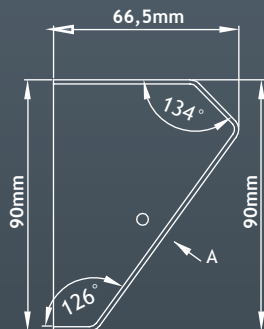

WPY Kat Göstergeleri

909 SA

909 DMBUS 630

920 ALCD 80

920 ATFT 7

WPY Serisi kat göstergelerinde ölçü, tercih edilen gösterge modeline göre değişmektedir. Özel projeler için, özel ölçüde üretim de mümkündür.

905 G

Ölçüler