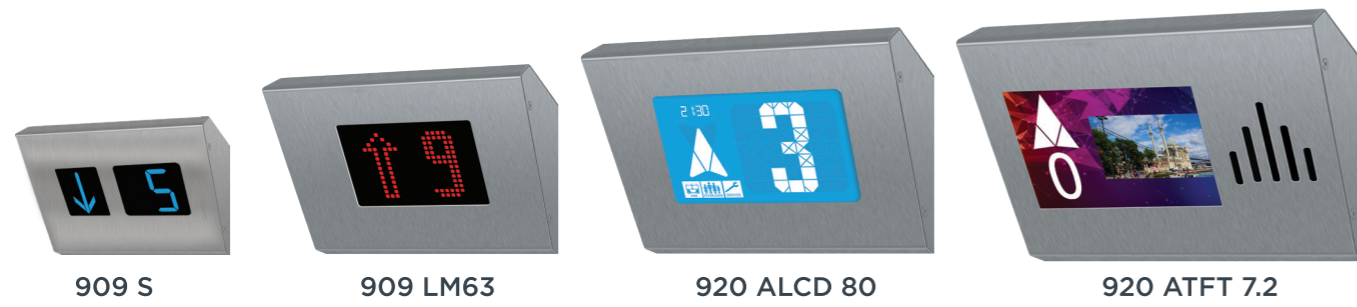

WPY & SMY SERİSİ

SMY Kat Göstergeleri

909 DAR 45 G

909 DAR 38

909 LM 63

909 ALCD E

909 ALCD E G

909 A G

Bu serideki açılı kat göstergeleri asansörün önüne gelen kullanıcıya, farklı açılardan görme kolaylığı sağlar. Otel lobileri gibi, çıkış katının yoğun olduğu yerler için ideal çözümdür.

WPY Serisi kat göstergelerinde ölçü, tercih edilen gösterge modeline göre değişmektedir. Özel projeler için, özel ölçüde üretilmesi mümkündür.